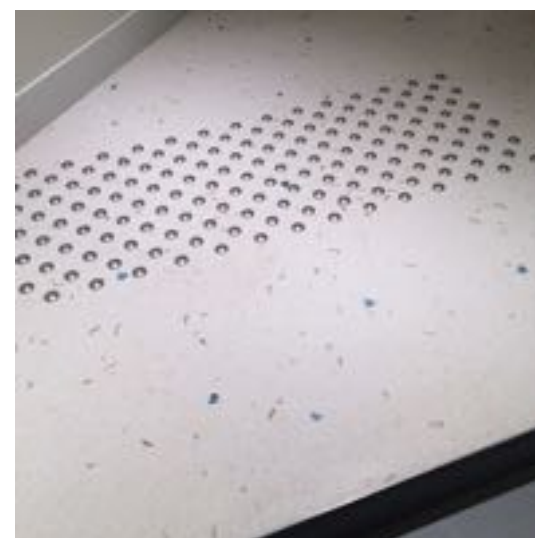

Dzięki nieograniczonym możliwościom kompozycji możemy produkować unikalne, spersonalizowane i **ekskluzywne wzory** dla specjalnych i wymagających klientów.