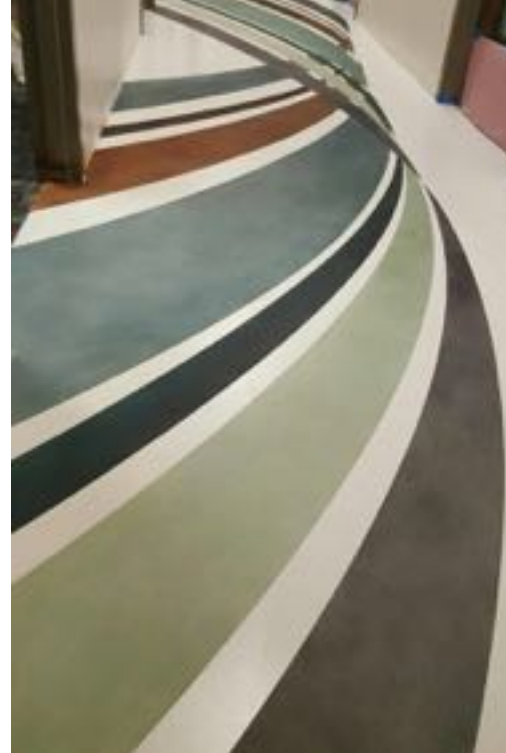

opcje **BARWIENIA**

Wszystkie produkty Sib można zamawiać wybarwione w fabryce. Jeżeli jest taka potrzeba, produkty można także barwić samodzielnie bezpośrednio przed aplikacją.

SibExtreme posiada specjalną linię produktową przeznaczoną do powierzchniowego wybarwiania. Dzięki temu można prościej i szybciej uzyskać bardzo skomplikowane wzory.