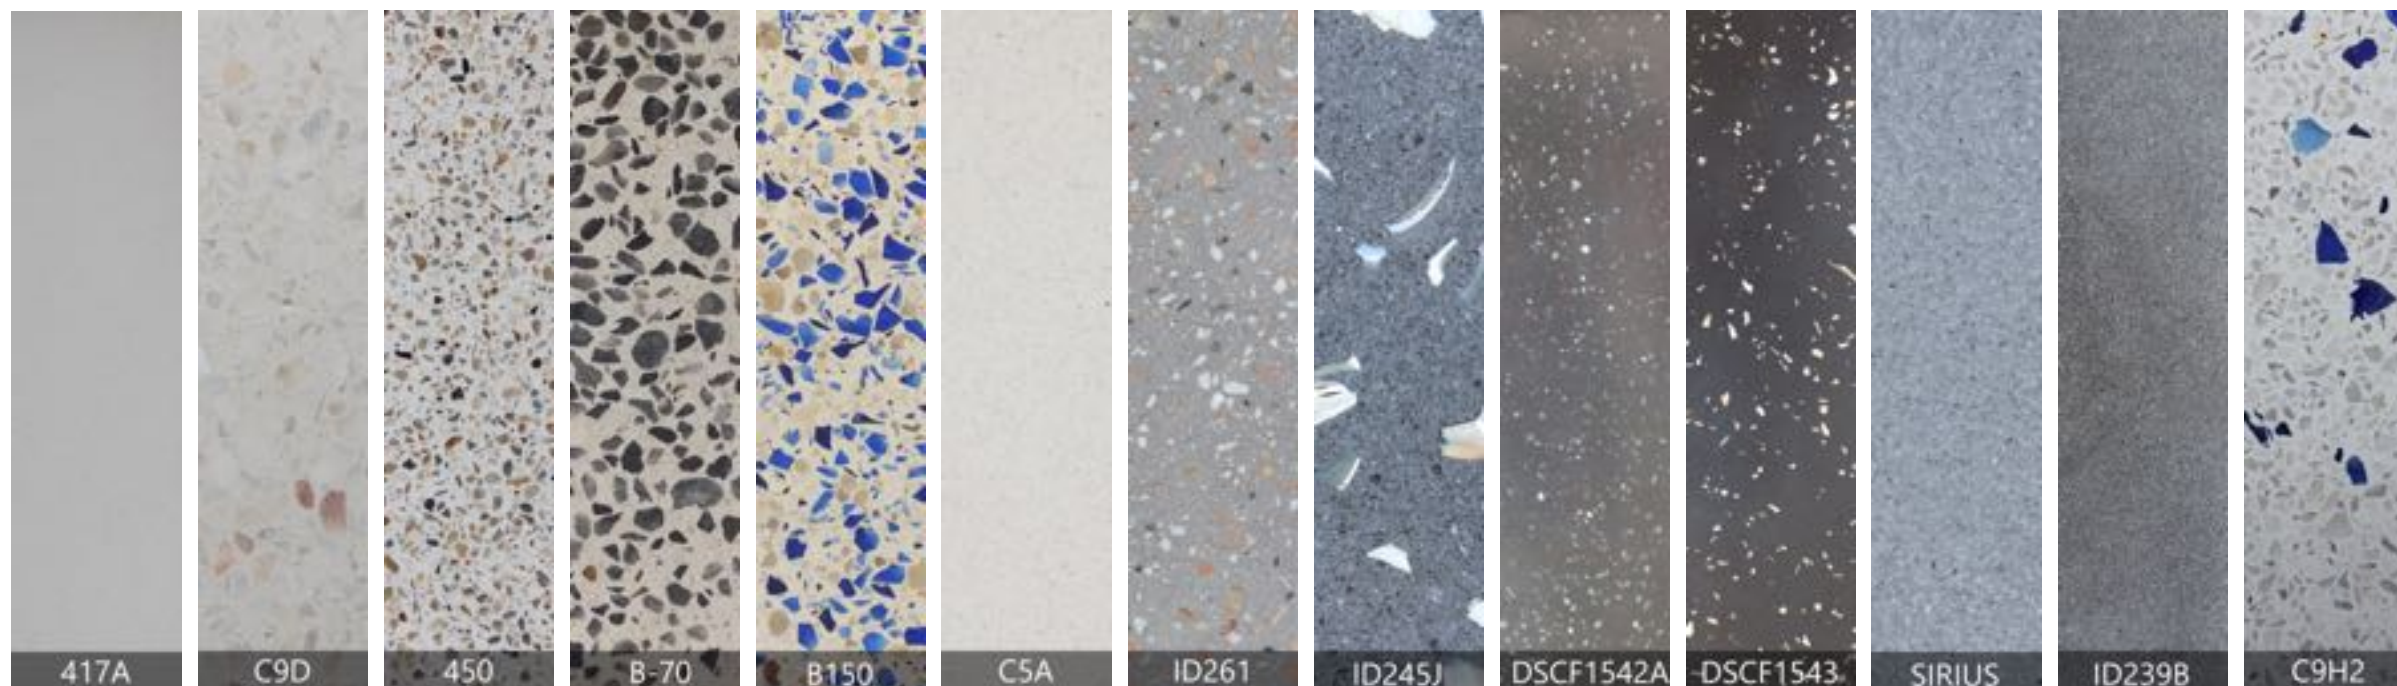

przykłady

REFERENCJI EXTREME

Nieograniczona gama kolorów spoiwa, od idealnej bieli po głęboką czerń, czyni produkt wyjątkowo atrakcyjnym dla ludzi ceniących sobie unikatowe rozwiązania. Tak dobraną kolorystycznie matrycę bazową można wypełnić dowolnym rozmiarem i kombinacją kruszyw naturalnych, kruszyw syntetycznych, barwionego szkła, podwójnych lusterek, muszli czy opiłków metali.

Zupełnie bez ograniczeń ...