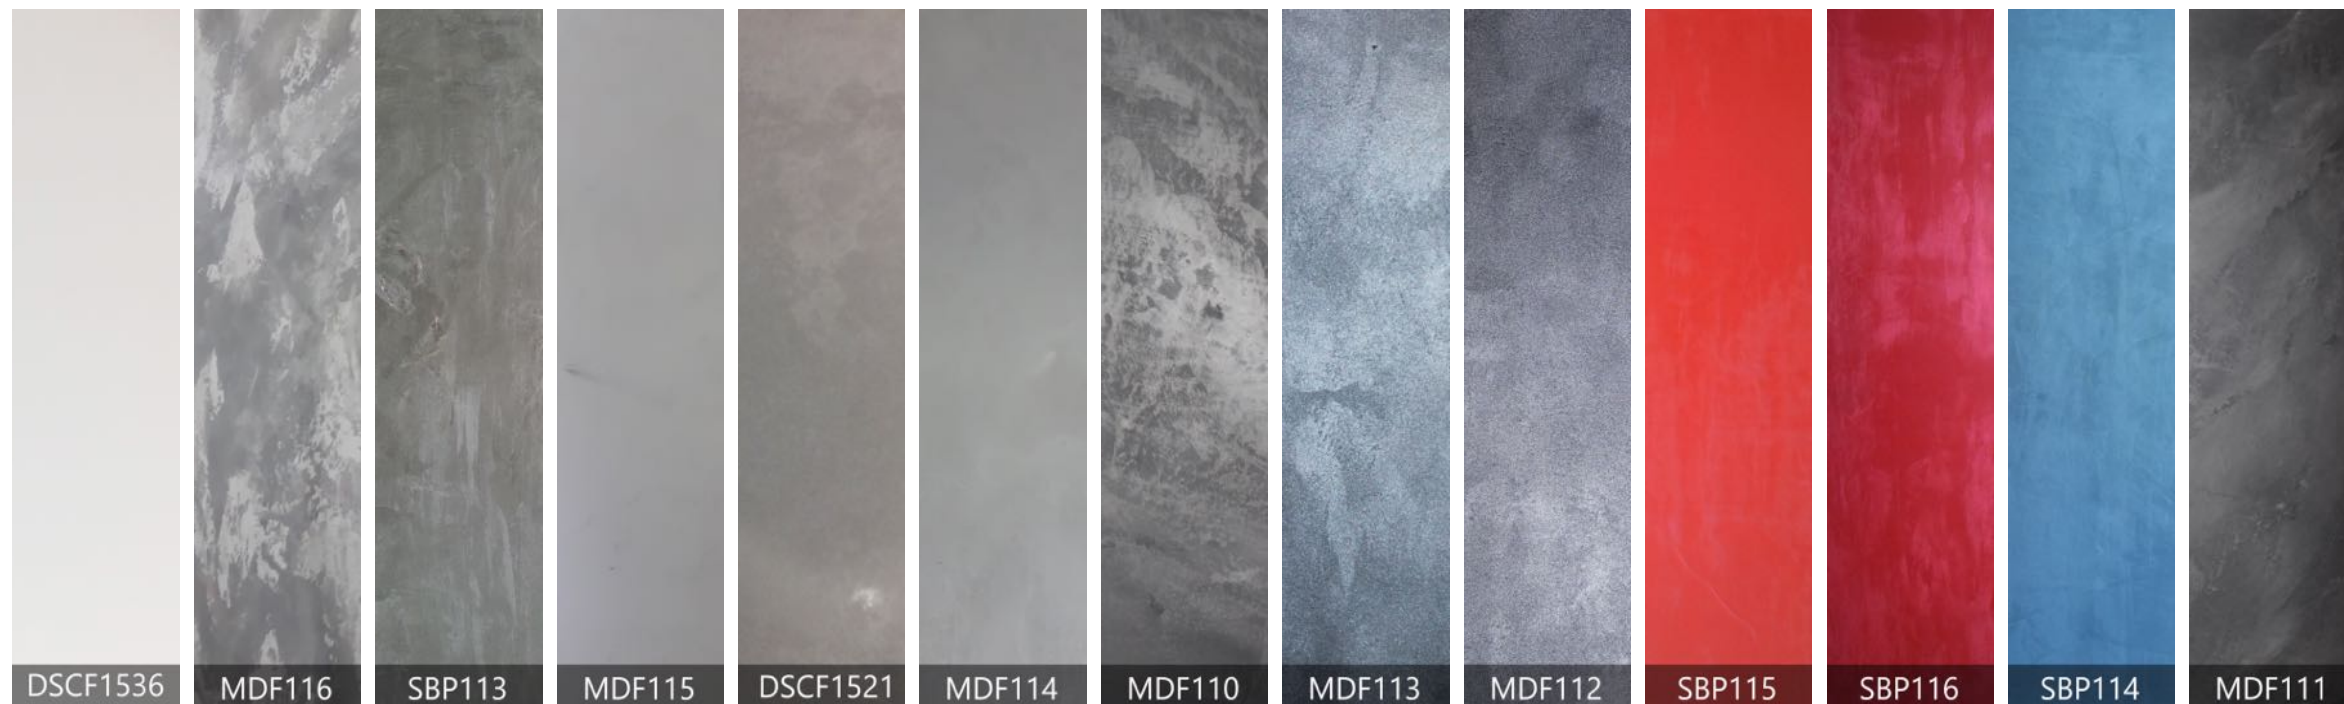

przykłady referencji
MICRODUR