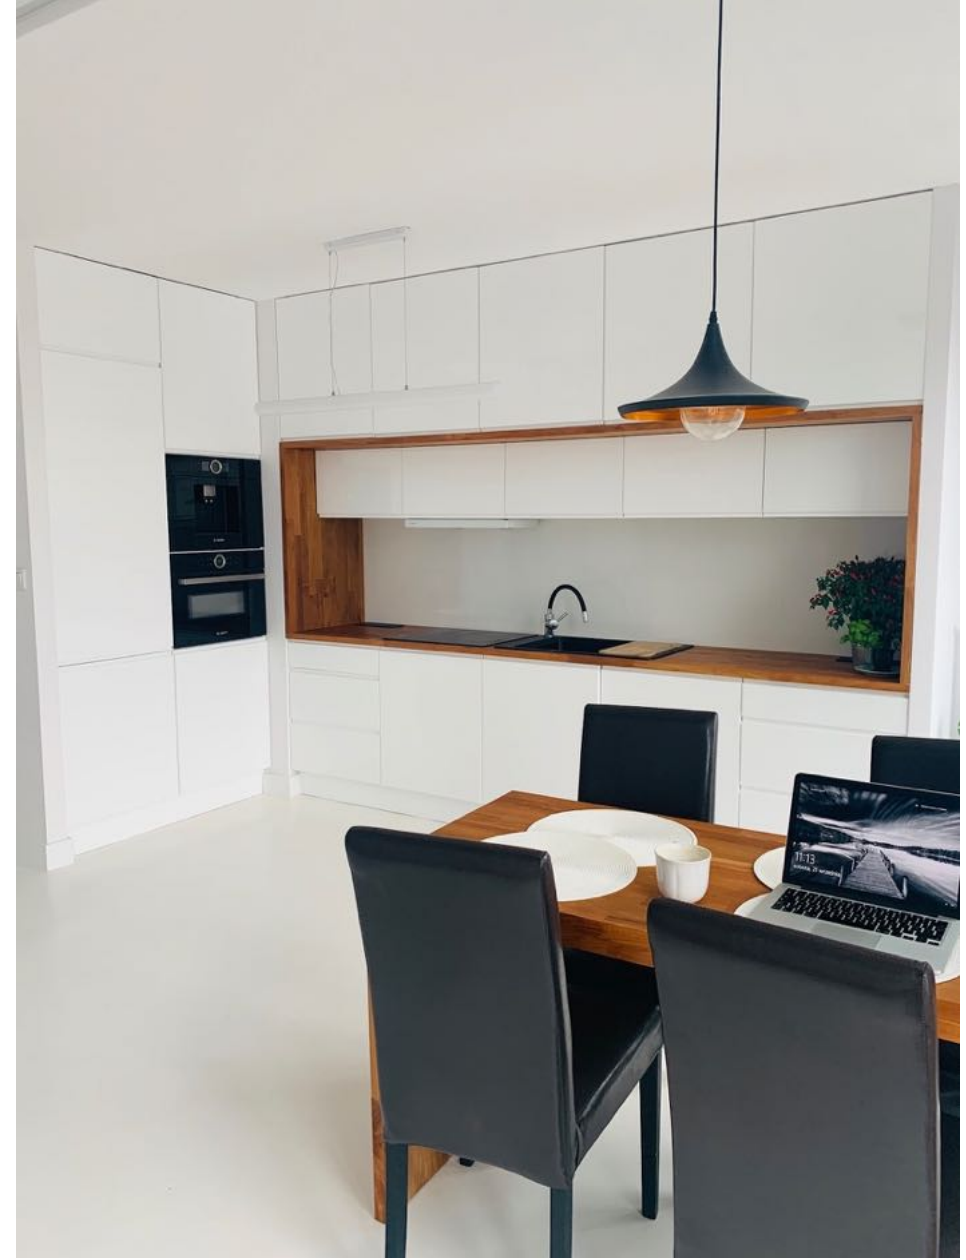

SibMicrodur mieszkanie Warszawa