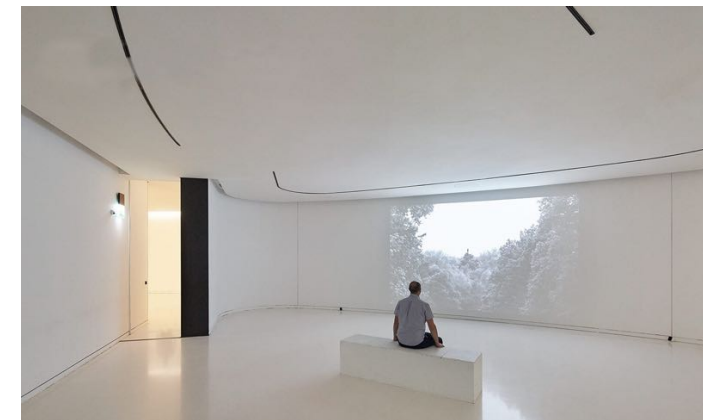

Dzięki temu są odporne na występowanie skurczowych spękań, charakterystycznych dla posadzek na bazie spoiwa cementowego i pozbawione są plastikowego, sztucznego wyglądu systemów żywicznych.

Dzięki takiej kombinacji możemy tworzyć wielobarwne wzory o naturalnym wyglądzie kamienia, ograniczone tylko wyobraźnią architekta..