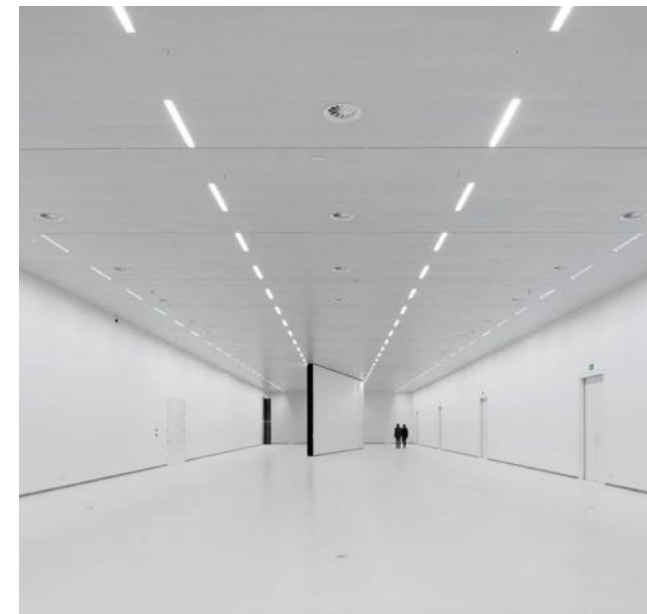

SibEcocrete królewskie muzeum Afryki Bruksela