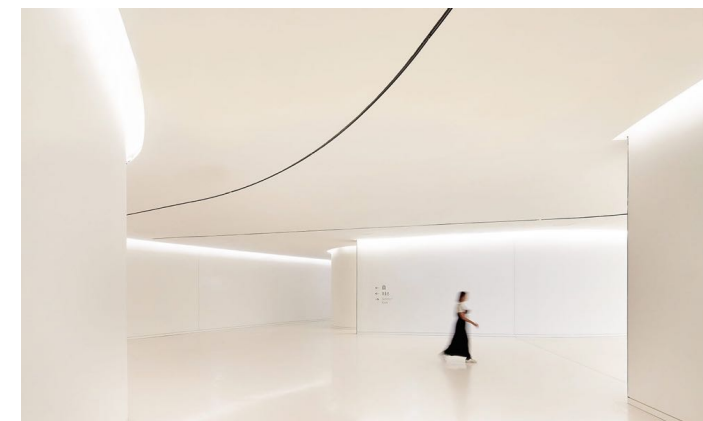

Systemy SibExtreme/SibEcocrete/SibMicrodure, w przeciwieństwie do produktów konkurencyjnych, **nie potrzebują żadnych dylatacji**. Możemy wykonać bezdylatacyjną posadzkę o wielkości kilku tysięcy metrów kwadratowych i dowolnym kształcie.