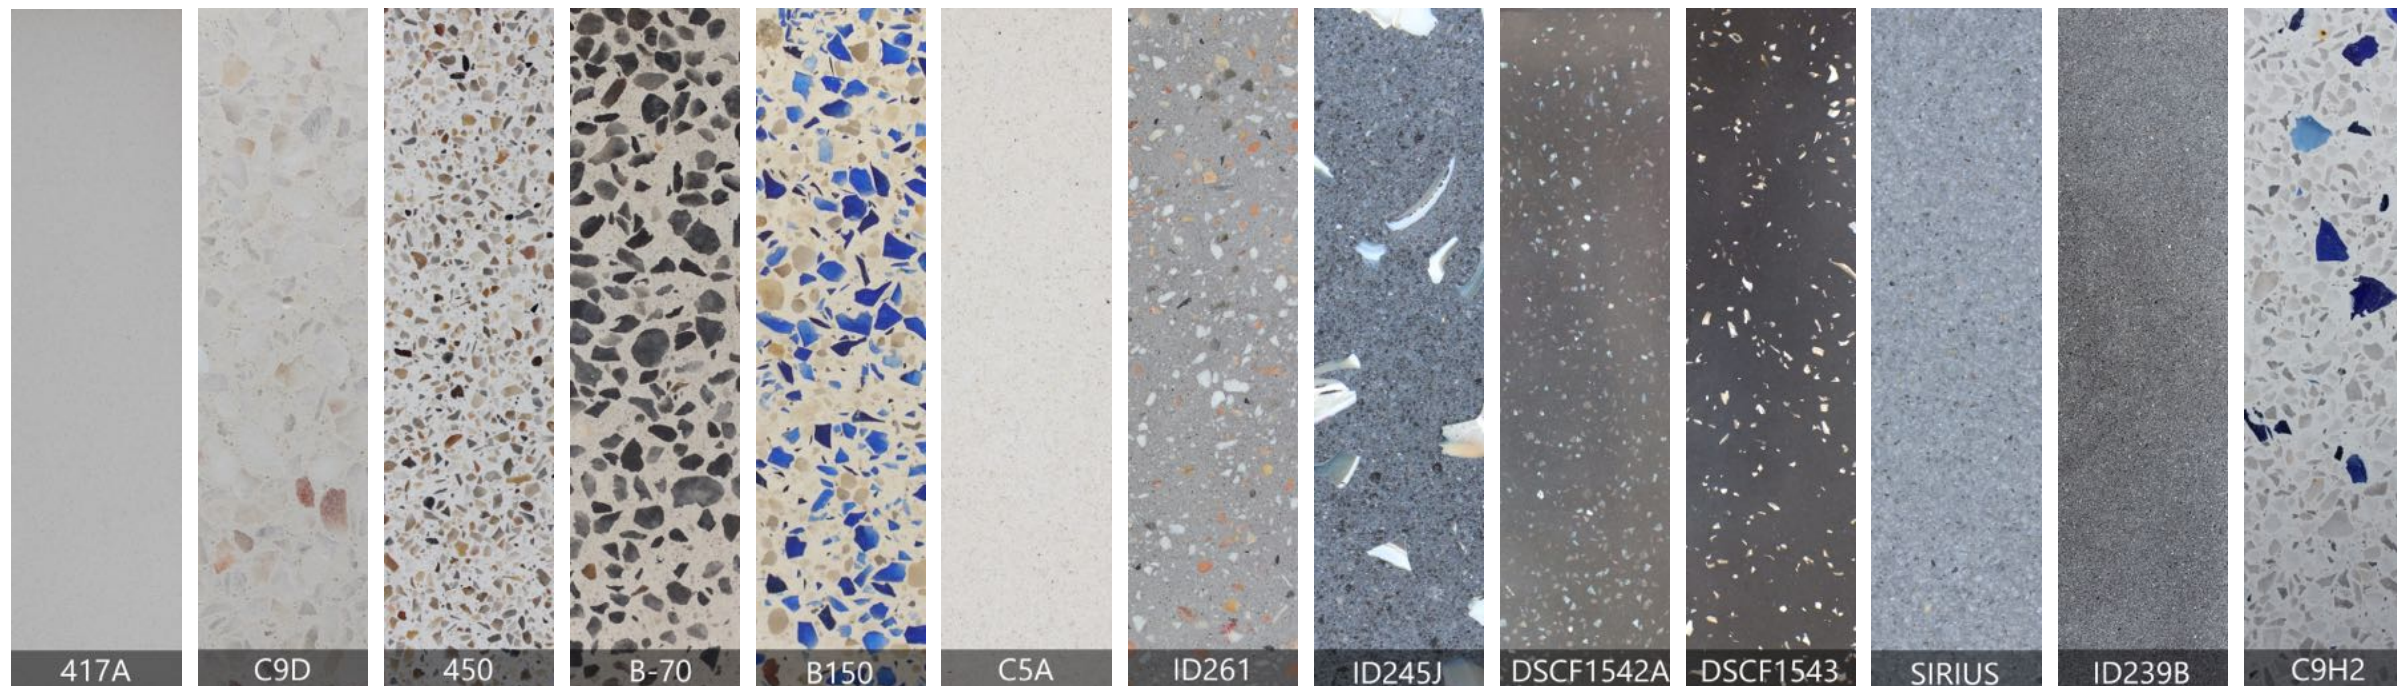

przykłady

REFERENCJI EXTREME

Nieograniczona gama kolorów spoiwa, od idealnej bieli po głęboką czerń, czyni produkt wyjątkowo atrakcyjnym dla ludzi ceniących sobie unikatowe rozwiązania. Tak dobraną kolorystycznie matrycę bazową można wypełnić dowolnym rozmiarem i kombinacją kruszyw naturalnych, kruszyw syntetycznych, barwionego szkła, podwójnych lusterek, muszli czy opiłków metali.

Zupełnie bez ograniczeń ...