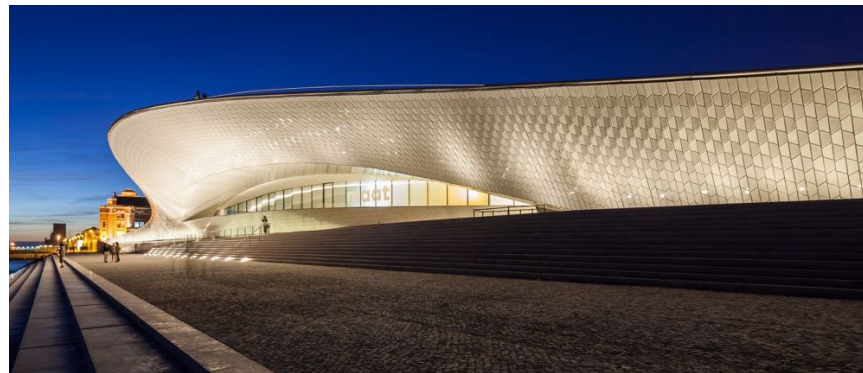

MAAT Lisboa